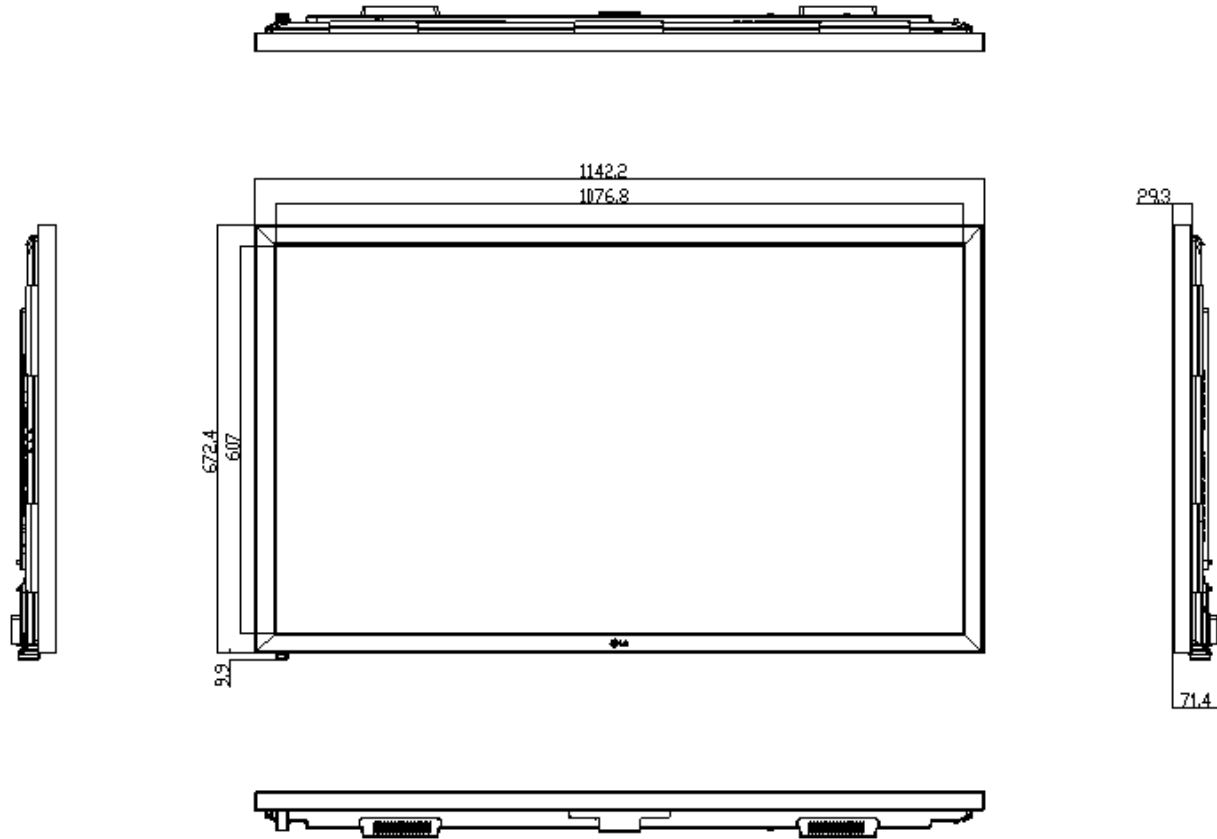

型式:49TA3E

49TA3E Dimension
- Applied Model : 49TA3E
- Unit : mm