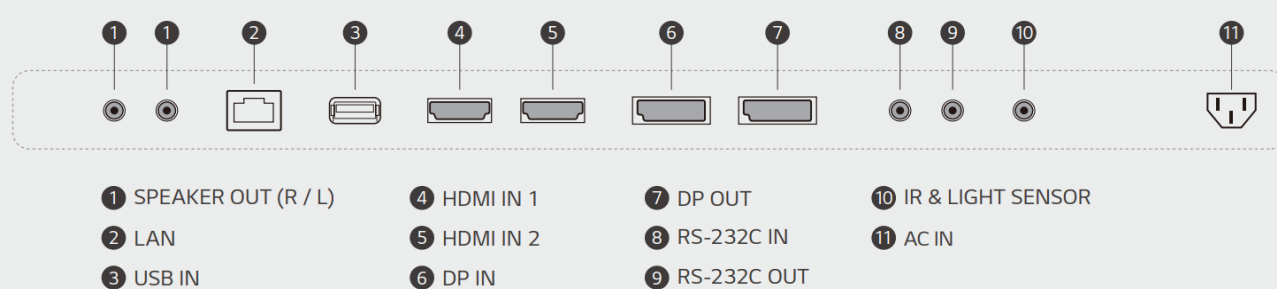

高輝度サインージ 49XS4J-B 仕様表

■ 製品仕様

型名		49XS4J-B		
パネル仕様		IPS、M+ (WRGB) 液晶		
画面サイズ		49インチ		
解像度 (表示画素数)		1920x1080 (FHD)		
Surface Treatment(Haze)		3%		
輝度		4000cd/m ² (標準)		
コントラスト比		1300:1		
視野角		左右178°/上下178°		
表示色		10bit, 1.07Billion colors		
応答速度		8ms (G to G)		
入力端子	デジタル入力	HDMI	2端子 (HDCP1.4)	
		DisplayPort	1端子 (HDCP1.3)	
		DVI-D	-	
	アナログ入力	RGB	-	
	オーディオ入力			-
		コントロール入力	RS-232C IN	1端子 (φ3.5mm4ピンミニジャック)
LAN			1端子 (RJ-45)	
IR受光部	1端子 (φ3.5mmミニジャック)			
出力端子	デジタル出力	DisplayPort	1端子	
	コントロール出力	RS-232C OUT	1端子 (φ3.5mm4ピンミニジャック)	
		LAN	-	
音声出力	内蔵スピーカ		-	
	オーディオ出力端子		-	
	External Speaker Out		O(1, L/R, 10W+10W)	
USB端子		1端子 (USB2.0 Type A)		
使用環境条件	温度/湿度	0~40℃ (非直射日光下)/0~30℃ (直射日光下) /10~80%		
	設置方向	縦設置/横設置		
連続稼働時間/日		24時間		
Life time		50,000Hrs		
保管環境条件		温度/湿度 -20~60℃/5~85% (結露なきこと)		
外形仕様	外形寸法	1092.7 x 626.4 x 83.5mm		
	本体質量	20.8Kg		
	梱包寸法	1181 x 212 x 725mm		
	梱包質量	25.3Kg		
ベゼル幅		9 mm(T/B)、6.5mm(R/L)		
防水等級		-		
WebOS		WebOS4.1		
VESA金具取り付けピッチ		600x400		
電源	入力 電圧,周波数	100-240V, 50/60Hz		
	消費電力	最大	375W	
		標準	345W	
Internal Memory		16GB		
Tile Mode Setting(O/X)		O(Max. 15x15)		
Tilt(FaceDown)		-		
主な付属品		ワイヤレスリモコン、単四乾電池×2、電源コード (1.55M)、RS-232Cジェンダーコード、(D-SUB→4ピンミニジャック変換コード)、HDMIケーブル、リモコン用IRセンサー(1.5M)		

* HDMIとHDMI High-Definition Multimedia InterfaceおよびHDMIロゴはHDMI Licensing, LLCの商標または登録商標です

* DisplayPortはVideo Electronics Standards Associationの商標または登録商標です

* 仕様、デザインは予告なしに変更することがあります

CONNECTIVITY

* Jack Panels may differ from the above image, so please contact LG sales team to verify before ordering.