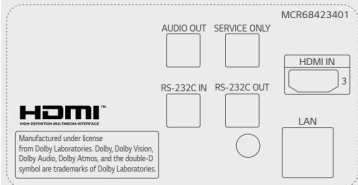

LCDサイネージ 55UL3J-N 仕様表

■ 製品仕様

型名		55UL3J-N	
パネル仕様		ADS液晶	
画面サイズ		55インチ	
解像度 (表示画素数)		3,840×2,160 (UHD)	
Surface Treatment(Haze)		1%	
輝度		400cd/m	
コントラスト比		1200:1	
視野角		左右178°/上下178°	
表示色		約10億7,000万色	
応答速度		8ms (G to G)	
入力端子	デジタル入力	HDMI	O(3), HDCP2.2/1.4
		DisplayPort	-
		DVI-D	-
	アナログ入力	RGB	-
	オーディオ入力		-
	コントロール入力	RS-232C IN	1端子 (φ3.5mm4ピンミニジャック)
LAN		1端子 (RJ-45)	
IR受光部		-	
出力端子	デジタル出力	HDMI	-
	コントロール出力	RS-232C OUT	1端子 (φ3.5mm4ピンミニジャック)
	LAN	-	
音声出力	スピーカー	内蔵	
	オーディオ出力	1端子 (φ3.5mmミニジャック)	
	外部スピーカー出力端子	-	
USB端子		2端子 USB2.0 Type A	
使用環境条件	温度/湿度	0 °C to 40 °C (縦: 0 °C to 35 °C) / 10~80% (結露なきこと)	
	設置方向	縦設置/横設置	
連続稼働時間/日		16時間	
Life time		30,000Hrs	
保管環境条件	温度/湿度	-20~60°C / 5~85% (結露なきこと)	
	外形仕様	外形寸法 1235 x 715 x 57.5mm 本体質量 14Kg 梱包寸法 1360 x 810 x 162mm 梱包質量 18.8Kg	
ベゼル幅		6.9mm (トップ/ライト/レフト), 18.4mm (ボトム)	
WebOS		WebOS6.0	
VESA金具取り付けピッチ		300×300	
電源	入力 電圧,周波数	100-240V, 50/60Hz	
		消費電力	最大 -
		標準	-
Internal Memory		8GB	
Tile Mode Setting(O/X)		O	
Tilt(FaceDown)		-	
主な付属品		ワイヤレスリモコン, 単四乾電池×2, 電源コード (1.55m), RS-232Cジェンダーコード (D-SUB→4ピンミニジャック変換コード)	

* HDMIはHDMI High-Definition Multimedia InterfaceおよびHDMIロゴはHDMI Licensing, LLCの商標または登録商標です

* DisplayPortはVideo Electronics Standards Associationの商標または登録商標です

* 仕様、デザインは予告なしに変更することがあります

CONNECTIVITY 75" / 65" / 55" / 43"

Rear

Side

[WALL MOUNT SCREW]
4-M6, L=15.4mm(Max)