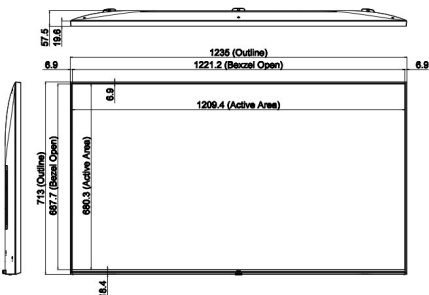

LCDサイネージ 55UL3J-N 仕様表

■ 製品仕様

型名		55UL3J-N	
パネル仕様		ADS液晶	
画面サイズ		55インチ	
解像度 (表示画素数)		3,840×2,160 (UHD)	
Surface Treatment(Haze)		1%	
輝度		400cd/m	
コントラスト比		1200:1	
視野角		左右178°/上下178°	
表示色		約10億7,000万色	
応答速度		8ms (G to G)	
入力端子	デジタル入力	HDMI	O(3), HDCP2.2/1.4
		DisplayPort	-
		DVI-D	-
	アナログ入力	RGB	-
	オーディオ入力		-
	コントロール入力	RS-232C IN	1端子 (φ3.5mm4ピンミニジャック)
LAN		1端子 (RJ-45)	
IR受光部		-	
出力端子	デジタル出力	HDMI	-
	コントロール出力	RS-232C OUT	1端子 (φ3.5mm4ピンミニジャック)
	LAN	-	
音声出力	スピーカー	内蔵	
	オーディオ出力	1端子 (φ3.5mmミニジャック)	
	外部スピーカー出力端子	-	
USB端子		2端子 USB2.0 Type A	
使用環境条件	温度/湿度	0 °C to 40 °C (縦: 0 °C to 35 °C) / 10~80% (結露なきこと)	
	設置方向	縦設置/横設置	
連続稼働時間/日		16時間	
Life time		30,000Hrs	
保管環境条件	温度/湿度	-20~60°C / 5~85% (結露なきこと)	
	外形仕様	外形寸法 1235 x 715 x 57.5mm 本体質量 14Kg 梱包寸法 1360 x 810 x 162mm 梱包質量 18.8Kg	
ベゼル幅		6.9mm (トップ/ライト/レフト), 18.4mm (ボトム)	
WebOS		WebOS6.0	
VESA金具取り付けピッチ		300×300	
電源	入力 電圧,周波数	100-240V, 50/60Hz	
		消費電力	最大 -
		標準	-
Internal Memory		8GB	
Tile Mode Setting(O/X)		O	
Tilt(FaceDown)		-	
主な付属品		ワイヤレスリモコン, 単四乾電池×2, 電源コード (1.55m), RS-232Cジェンダーコード (D-SUB→4ピンミニジャック変換コード)	

* HDMIはHDMI High-Definition Multimedia InterfaceおよびHDMIロゴはHDMI Licensing, LLCの商標または登録商標です

* DisplayPortはVideo Electronics Standards Associationの商標または登録商標です

* 仕様、デザインは予告なしに変更することがあります

CONNECTIVITY 75" / 65" / 55" / 43"

Rear

Side

[WALL MOUNT SCREW]
4-M6, L=15.4mm(Max)