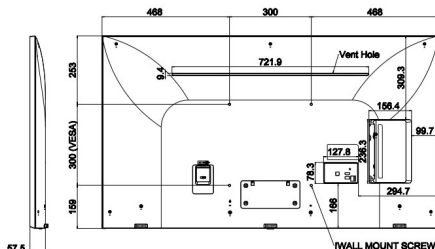

LCDサイネージ 55UL3J-N 仕様表

■ 製品仕様

型名		55UL3J-N	
パネル仕様		ADS液晶	
画面サイズ		55インチ	
解像度 (表示画素数)		3,840×2,160 (UHD)	
Surface Treatment(Haze)		1%	
輝度		400cd/m	
コントラスト比		1200:1	
視野角		左右178°/上下178°	
表示色		約10億7,000万色	
応答速度		8ms (G to G)	
入力端子	デジタル入力	HDMI	O(3), HDCP2.2/1.4
		DisplayPort	-
		DVI-D	-
	アナログ入力	RGB	-
	オーディオ入力		-
	コントロール入力	RS-232C IN	1端子 (φ3.5mm4ピンミニジャック)
LAN		1端子 (RJ-45)	
IR受光部		-	
出力端子	デジタル出力	HDMI	-
	コントロール出力	RS-232C OUT	1端子 (φ3.5mm4ピンミニジャック)
	LAN	-	
音声出力	スピーカー	内蔵	
	オーディオ出力	1端子 (φ3.5mmミニジャック)	
	外部スピーカー出力端子	-	
USB端子		2端子 USB2.0 Type A	
使用環境条件	温度/湿度	0 °C to 40 °C (縦: 0 °C to 35 °C) / 10~80% (結露なきこと)	
	設置方向	縦設置/横設置	
連続稼働時間/日		16時間	
Life time		30,000Hrs	
保管環境条件	温度/湿度	-20~60°C / 5~85% (結露なきこと)	
	外形仕様	外形寸法 1235 x 715 x 57.5mm 本体質量 14Kg 梱包寸法 1360 x 810 x 162mm 梱包質量 18.8Kg	
ベゼル幅		6.9mm (トップ/ライト/レフト), 18.4mm (ボトム)	
WebOS		WebOS6.0	
VESA金具取り付けピッチ		300×300	
電源	入力 電圧,周波数	100-240V, 50/60Hz	
		消費電力	最大 -
		標準	-
Internal Memory		8GB	
Tile Mode Setting(O/X)		O	
Tilt(FaceDown)		-	
主な付属品		ワイヤレスリモコン, 単四乾電池×2, 電源コード (1.55m), RS-232Cジェンダーコード (D-SUB→4ピンミニジャック変換コード)	

* HDMIはHDMI High-Definition Multimedia InterfaceおよびHDMIロゴはHDMI Licensing, LLCの商標または登録商標です

* DisplayPortはVideo Electronics Standards Associationの商標または登録商標です

* 仕様、デザインは予告なしに変更することがあります

CONNECTIVITY 75" / 65" / 55" / 43"

Rear

Side

[WALL MOUNT SCREW]
4-M6, L=15.4mm(Max)